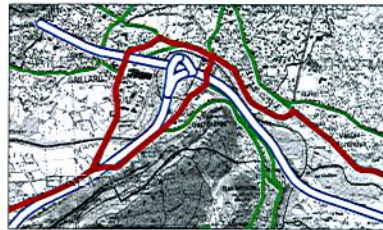

Préfecture de la Haute-savoie

Département
de la Haute-Savoie

Itinéraires de transport des bois ronds

Représentation cartographique des itinéraires
de transport des bois ronds définis par
l'arrêté préfectoral 2011076-0018 du 17/03/2011
modifié par l'arrêté 2011181-0021 du 30/06/2011
modifié par l'arrêté 2014155-0008 du 04/06/2014

Routes autorisées au transport des bois ronds

-  Routes autorisées aux bois ronds
-  Autoroutes
-  Raccordement scieries aux routes bois ronds
-  Scieries
-  Routes départementales non autorisées aux bois ronds

Détail Annemasse

Détail Annecy

Détail Cluses